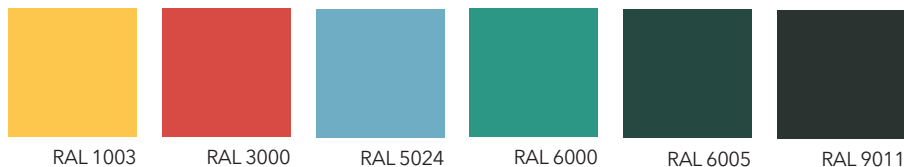

LIGNE «CLASSIC» LAQUAGE GAUFRÉ ANTI-ERAFLURES

→ **FINITON DE SÉRIE DES PORTES GAMME CLASSIC :** Tôle Prépeinte RAL 7035 GRIS (À peindre)

→ **LAQUAGE D'USINE EN OPTION (DU + ECO AU + COÛTEUX)**

RAL STANDARD

RAL 9010

RAL ULTRA PRÉFÉRENTIEL

RAL 7016

24 RALS PRÉFÉRENTIELS

→ **PRÉFÉRENTIELS B1**

→ **PRÉFÉRENTIELS B2**

→ **PRÉFÉRENTIELS B3**

RALS NON STANDARD B4

*Remarque : Les couleurs de pastille de RAL ont été faites à titre indicatif, elles sont faites seulement dans le seul but de vous aider à choisir. Les finitions de portes tolées acier laquées gaufré anti-éraflures seront bien entendu différentes de ces pastilles.