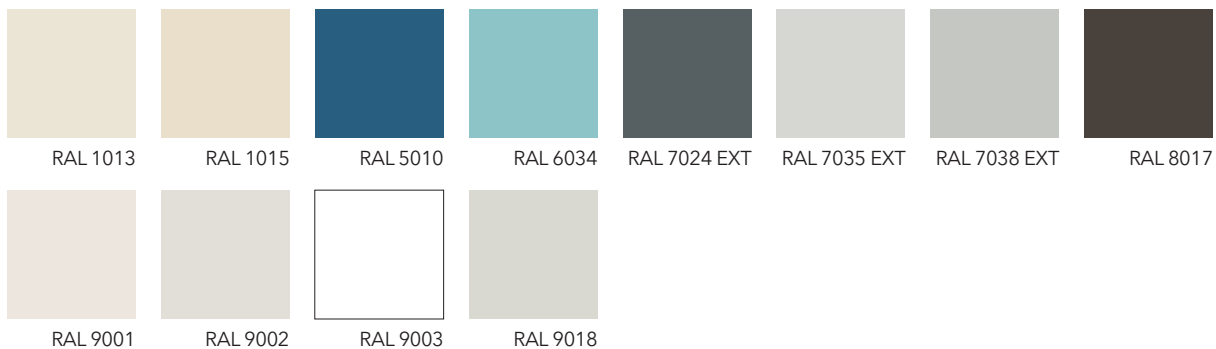

LIGNE «CLASSIC» LAQUAGE GAUFRÉ ANTI-ERAFLURES

→ **FINITON DE SÉRIE DES PORTES GAMME CLASSIC :** Tôle Prépeinte RAL 7035 GRIS (À peindre)

→ **LAQUAGE D'USINE EN OPTION (DU + ECO AU + COÛTEUX)**

RAL STANDARD

RAL 9010

RAL ULTRA PRÉFÉRENTIEL

RAL 7016

24 RALS PRÉFÉRENTIELS

→ **PRÉFÉRENTIELS B1**

→ **PRÉFÉRENTIELS B2**

→ **PRÉFÉRENTIELS B3**

RALS NON STANDARD B4

*Remarque : Les couleurs de pastille de RAL ont été faites à titre indicatif, elles sont faites seulement dans le seul but de vous aider à choisir. Les finitions de portes tolées acier laquées gaufré anti-éraflures seront bien entendu différentes de ces pastilles.