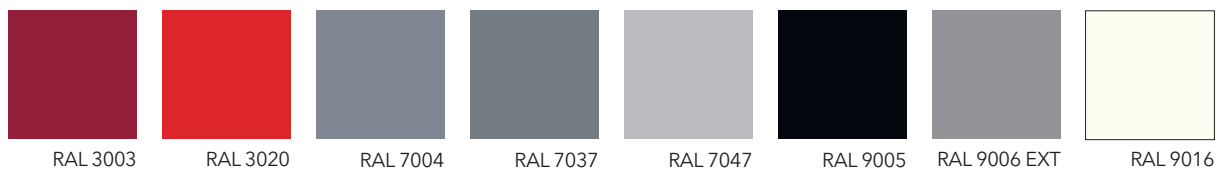

LIGNE «CLASSIC» LAQUAGE GAUFRÉ ANTI-ERAFLURES

→ **FINITON DE SÉRIE DES PORTES GAMME CLASSIC :** Tôle Prépeinte RAL 7035 GRIS (À peindre)

→ **LAQUAGE D'USINE EN OPTION (DU + ECO AU + COÛTEUX)**

RAL STANDARD

RAL 9010

RAL ULTRA PRÉFÉRENTIEL

RAL 7016

24 RALS PRÉFÉRENTIELS

→ **PRÉFÉRENTIELS B1**

→ **PRÉFÉRENTIELS B2**

→ **PRÉFÉRENTIELS B3**

RALS NON STANDARD B4

*Remarque : Les couleurs de pastille de RAL ont été faites à titre indicatif, elles sont faites seulement dans le seul but de vous aider à choisir. Les finitions de portes tolées acier laquées gaufré anti-éraflures seront bien entendu différentes de ces pastilles.