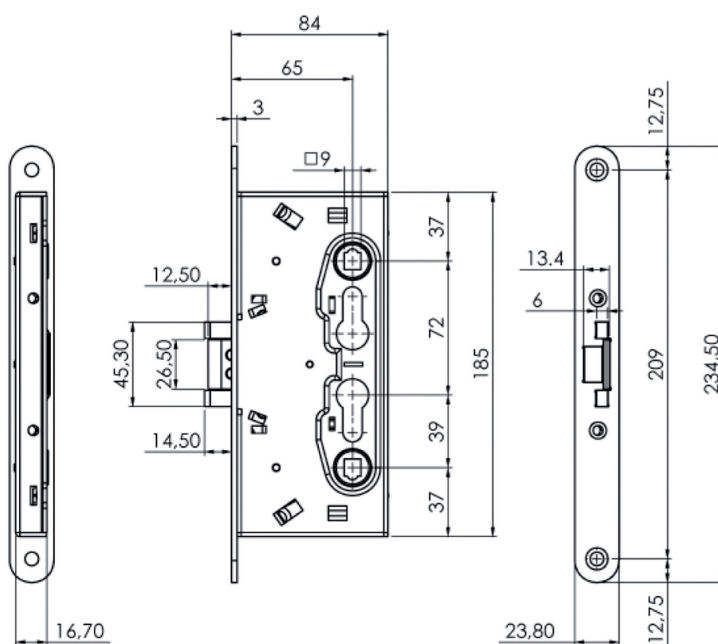

# SERRURE 1 POINT STANDARD GAMME CLASSIC MODÈLE CR1

## CARACTÉRISTIQUES TECHNIQUES :

Serrure encastrée 1 point latéral

Réversible droite/gauche

Entraxe : 72 mm

Axe du cylindre : 65 mm

Carré de 9 mm

**Option :** fonction antipanique (Voir modèle CR3)