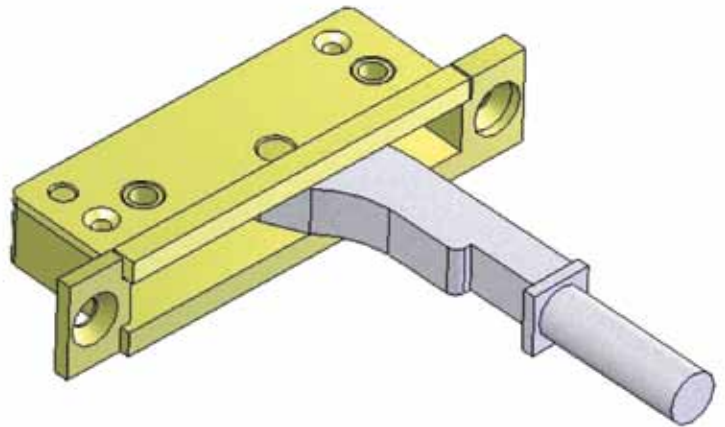

DESCRIPTIF TECHNIQUE

SELECTEUR DE FERMETURE CLASSIC DORMANT «Z» MODÈLE SCZ

Pour porte coupe feu à deux vantaux, permettant aux vantaux de service de se refermer
systématiquement après le vantail secondaire

DESCRIPTION

- Sélecteur de fermeture encastré dans le profil du dormant «Z» des portes «classic»
- Réversible
- Bras cylindrique acier diamètre 1,2 cm
- Dispose d'1 ressort pour absorber l'impact de la fermeture du vantail principal