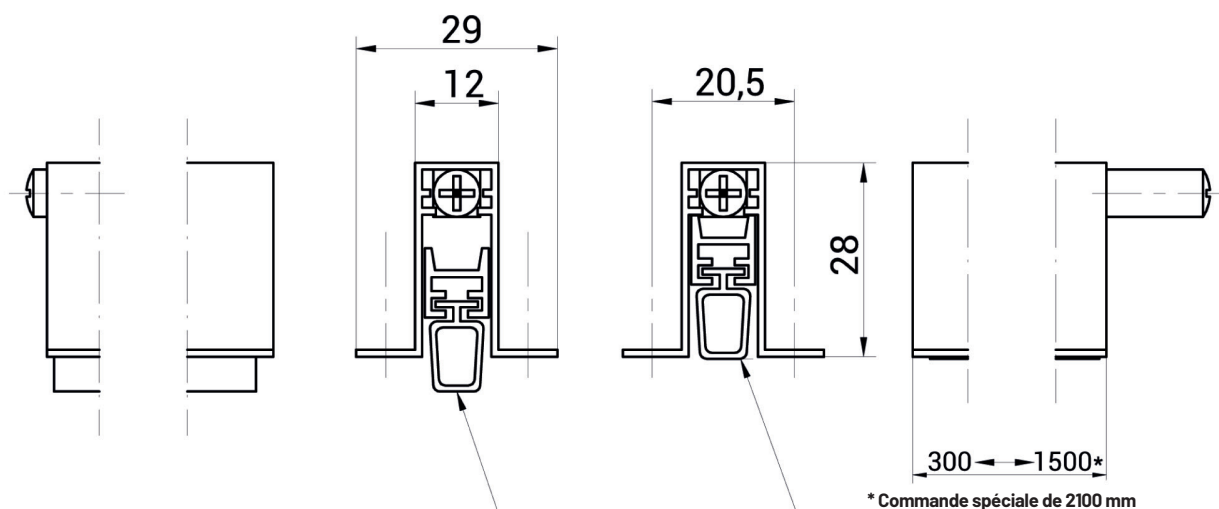

DESCRIPTIF TECHNIQUE

PLINTE AUTOMATIQUE ENCASTRÉE PORTE MODÈLE CLASSIC

PORTE FERMÉE

PORTE OUVERTE