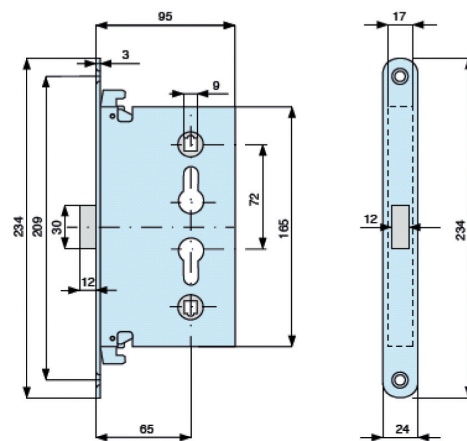

COFFRE CENTRAL