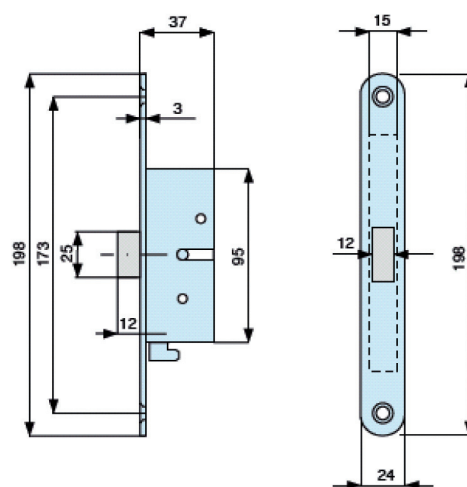

COFFRES HAUT ET BAS