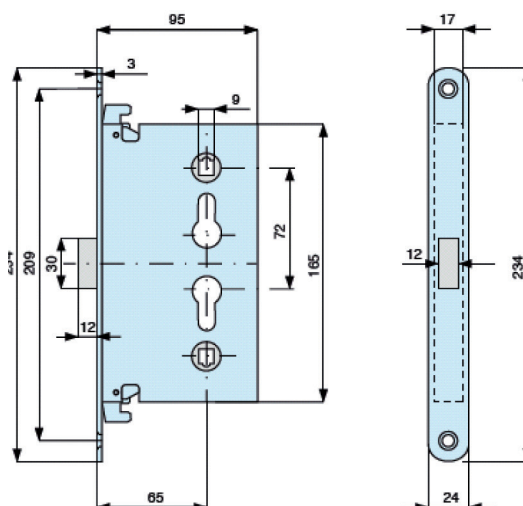

SERRURE ANTIPANIQUE 3 POINTS ENCASTRÉE GAMME CLASSIC MODÈLE «MG»

COFFRES HAUT ET BAS

COFFRE CENTRAL

TRINGLES

CARACTÉRISTIQUES GÉNÉRALES

- Serrure à mortaiser 3 points
- Carré de 9 mm
- Matériau acier zingué
- Fonctionnement avec béquille et/ou bouton fixe
- 3 pènes demi-tour
- Marquage CE

LES PLUS

- Pènes latéraux encastrés : sécurité anti-effraction
- Gâches latérales encastrées, pas de réglage à la pose, pas de SAV
- Pas de tringle apparente : évite les détériorations

CONTRAINTES DIMENSIONNELLES

- Hauteur tableau Mini 1860 en Z / 1890 avec Bati Tub
- Largeur tableau 750 en Z / 810 avec Bati Tub

Si largeur nominale ≤ 1100 :

- Hauteur maxi 2460 en «Z» / 2490 avec Bati Tub

Si largeur nominale compris entre 1110 et 1300 :

- Hauteur maxi 2360 en «Z» / 2390 avec Bati Tub