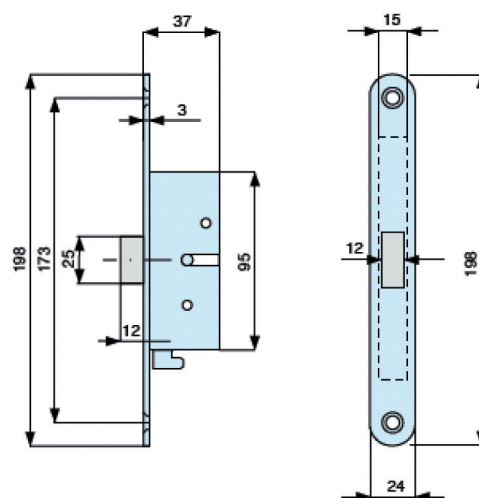

SERRURE ANTIPANIQUE 3 POINTS ENCASTRÉE GAMME CLASSIC MODÈLE «MG»

COFFRES HAUT ET BAS

COFFRE CENTRAL

TRINGLES

CARACTÉRISTIQUES GÉNÉRALES

- Serrure à mortaiser 3 points
- Carré de 9 mm
- Matériau acier zingué
- Fonctionnement avec béquille et/ou bouton fixe
- 3 pènes demi-tour
- Marquage CE

LES PLUS

- Pènes latéraux encastrés : sécurité anti-effraction
- Gâches latérales encastrées, pas de réglage à la pose, pas de SAV
- Pas de tringle apparente : évite les détériorations

CONTRAINTES DIMENSIONNELLES

- Hauteur tableau Mini 1860 en Z / 1890 avec Bati Tub
- Largeur tableau 750 en Z / 810 avec Bati Tub

Si largeur nominale ≤ 1100 :

- Hauteur maxi 2460 en «Z» / 2490 avec Bati Tub

Si largeur nominale compris entre 1110 et 1300 :

- Hauteur maxi 2360 en «Z» / 2390 avec Bati Tub