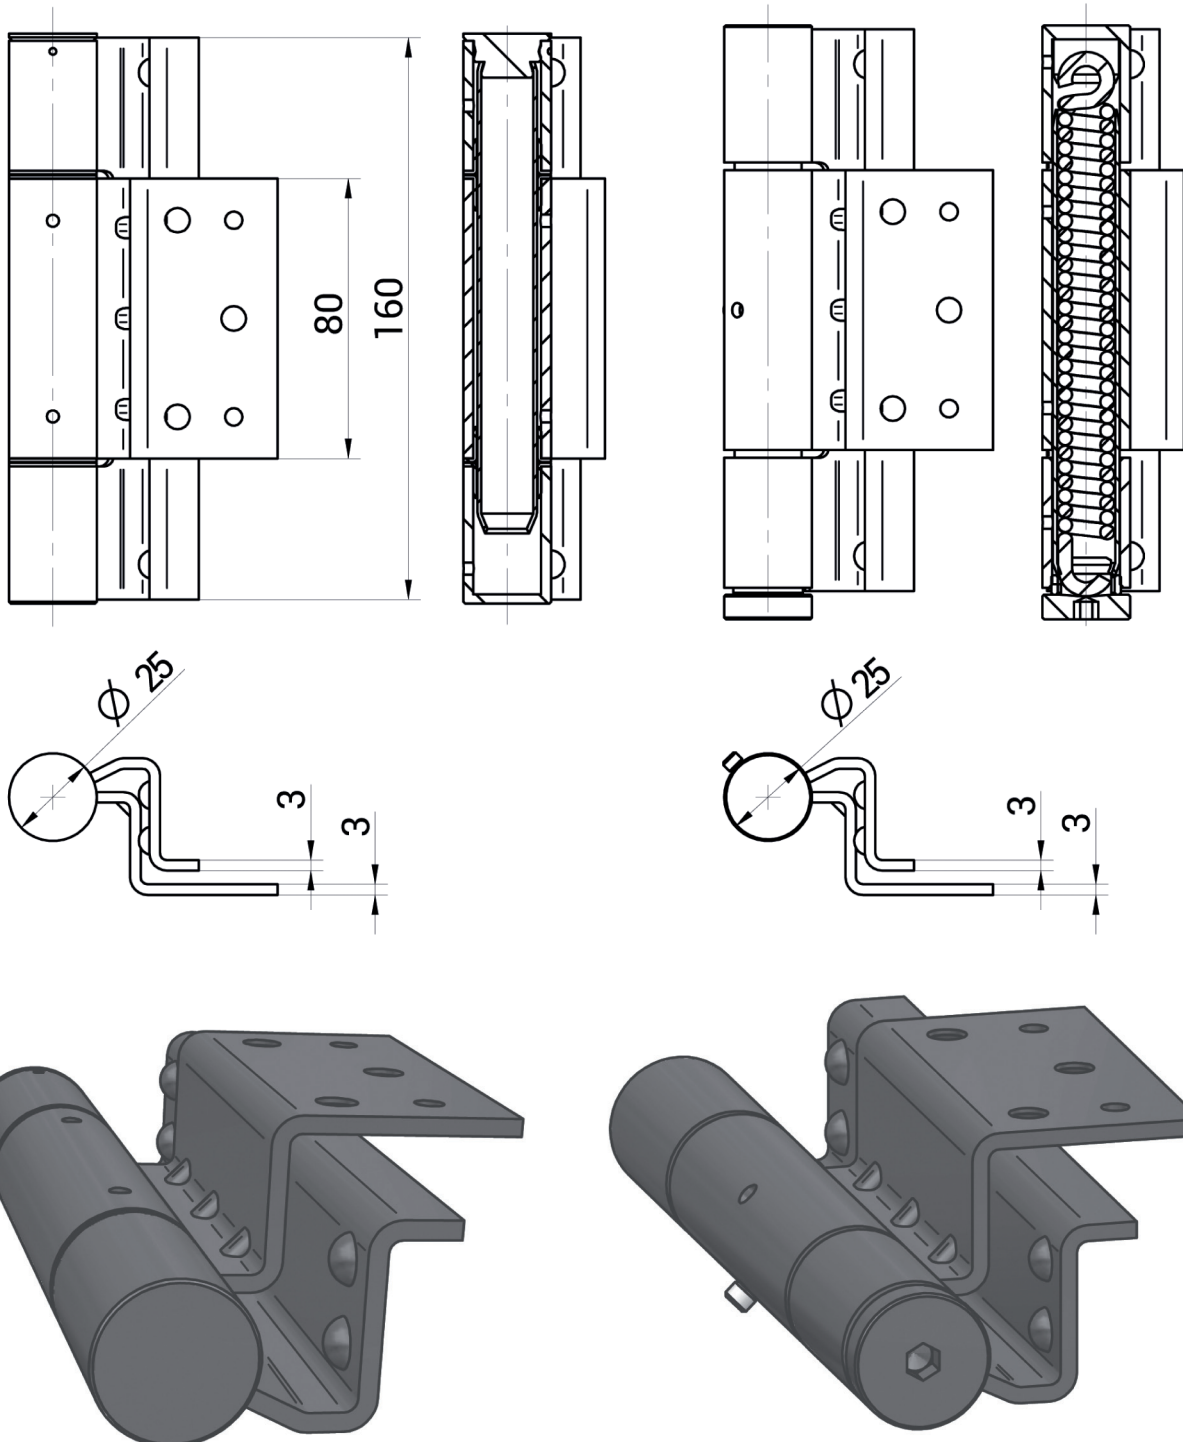

CHARNIÈRES SOUDÉES STANDARD GAMME CLASSIC

Charnières en acier thermolaquées (standard)
 Non réglable (attention si sol fini non posé)
 Usage intérieur et extérieur
 Sans ressort : en option possibilité axe à ressort pour fermeture automatique