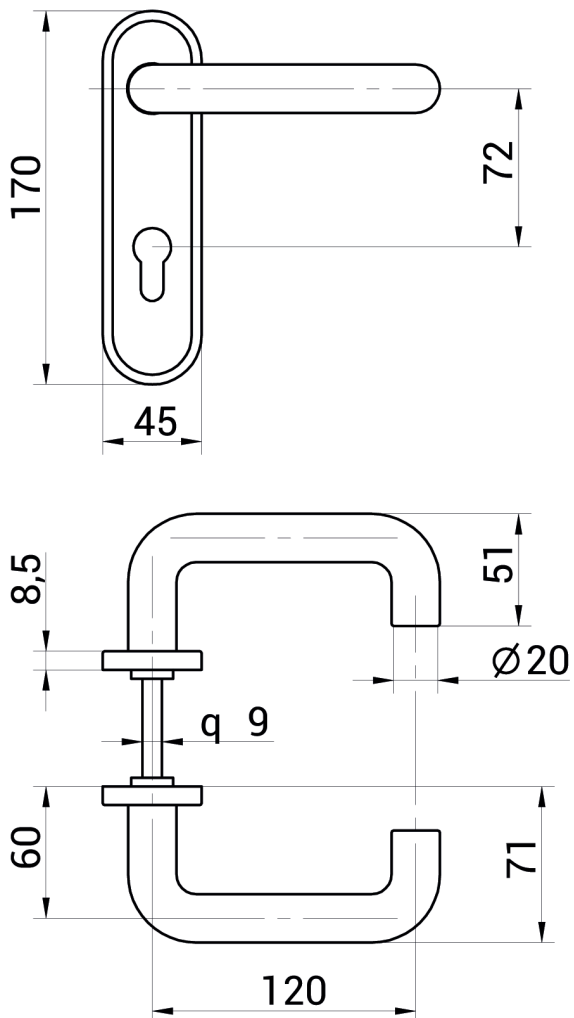

BEQUILLE SUR PLAQUE EN PVC NOIR PREMIUM

couleur standard noire ou grise
autres couleurs à la demande
carré de 9 mm
fixation invisible
disponible sans trou de cylindre