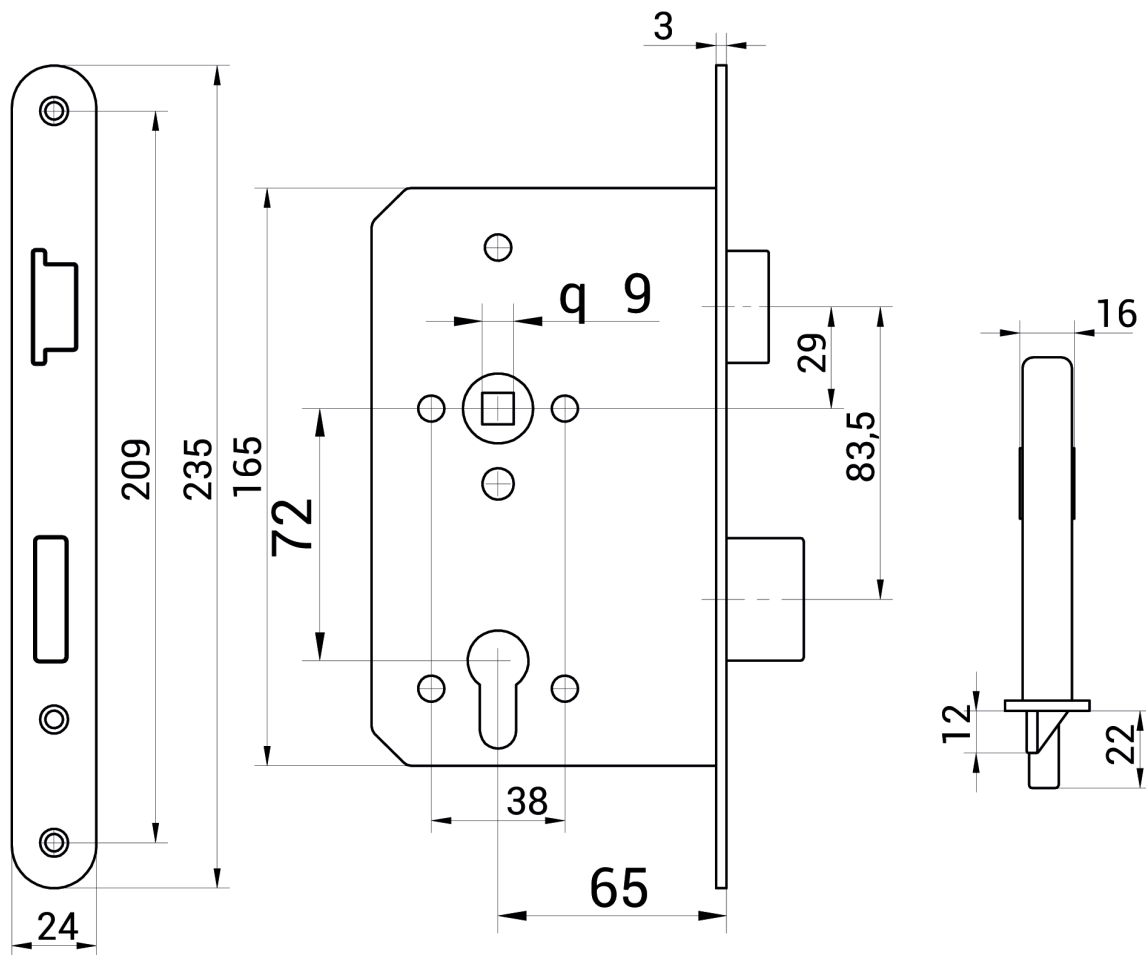

SERRURE GBS 81 FONCTION ANTIPANIQUE B PREMIUM

serrure encastrée
entraxe : 72 mm
axe du cylindre : 65 mm