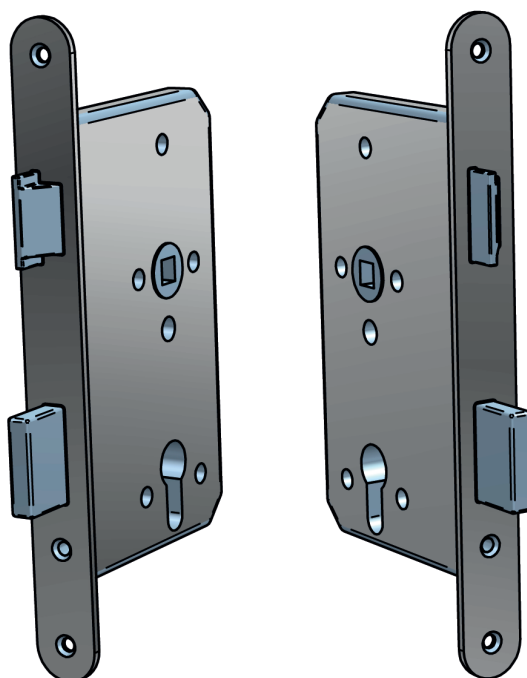

SERRURE GBS 81 FONCTION ANTIPANIQUE B PREMIUM

serrure encastrée
entraxe : 72 mm
axe du cylindre : 65 mm