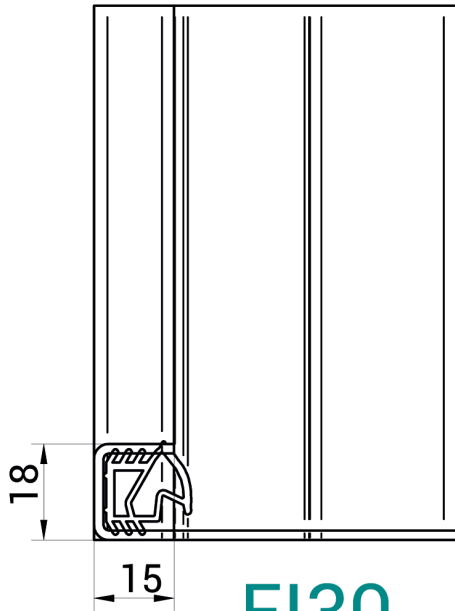

SEUIL STANDARD PREMIUM

laqué, option : en acier inox
trous de fixation à faire sur le chantier