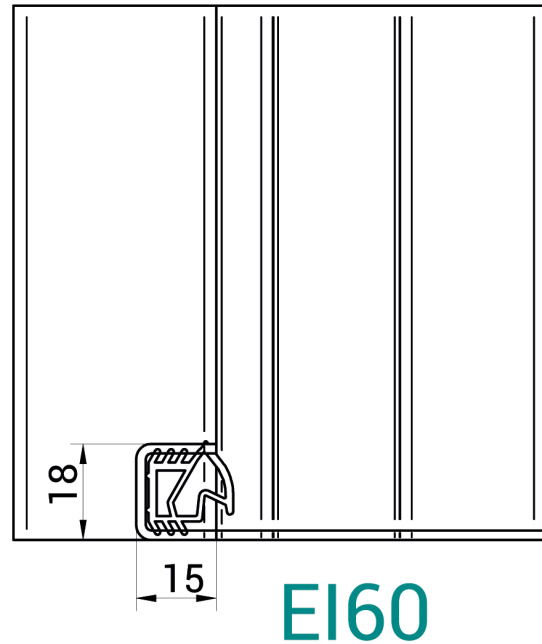

SEUIL STANDARD PREMIUM

laqué, option : en acier inox
trous de fixation à faire sur le chantier