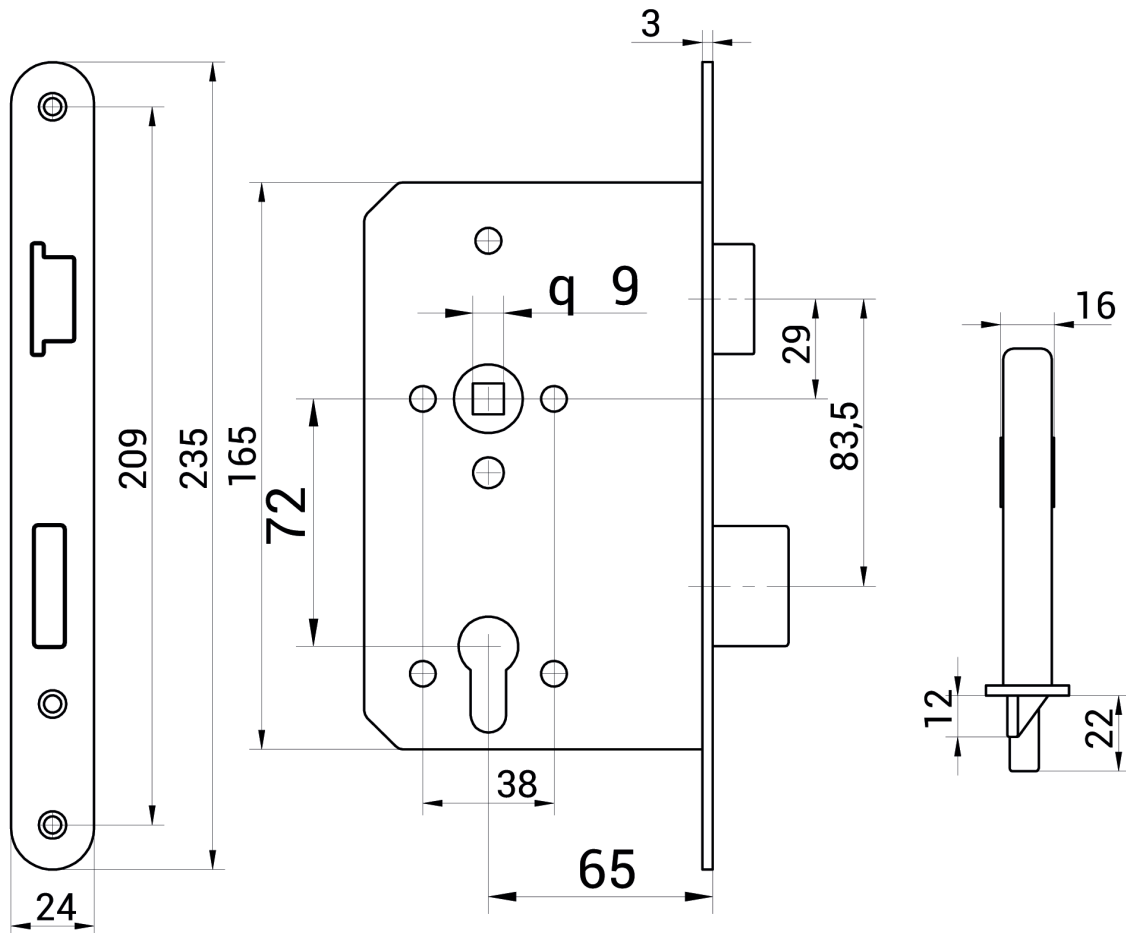

SERRURE NEMEF 1769 - STANDARD PREMIUM

serrure encastrée
entraxe : 72 mm
axe du cylindre : 65 mm
carré de 9 mm
option : fonction antipanique D et E
fonction antipanique B - serrure GBS 81