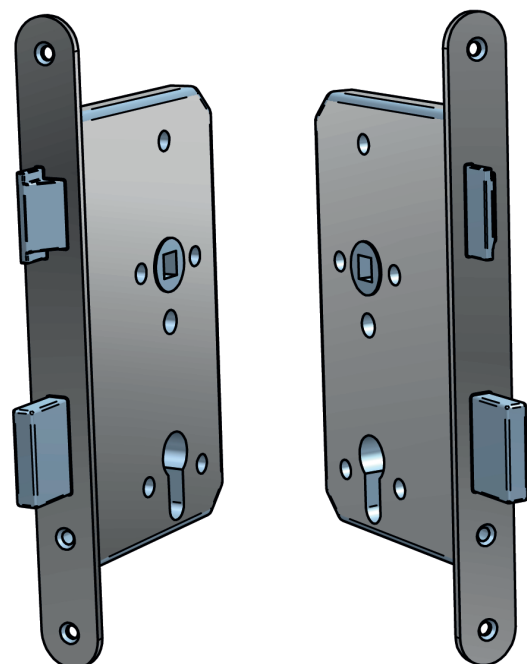

SERRURE NEMEF 1769 - STANDARD PREMIUM

serrure encastrée
entraxe : 72 mm
axe du cylindre : 65 mm
carré de 9 mm
option : fonction antipanique D et E
fonction antipanique B - serrure GBS 81