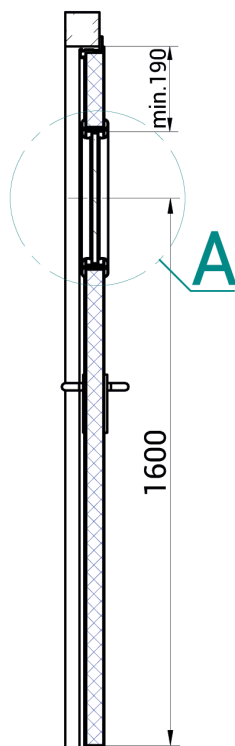

OCULUS ROND PORTES PREMIUM NON COUPE-FEU, EI30, EI60

DETAIL A

joint intumescent
(seulement portes coupe-feu)

Oculus rond

type de vitrage		
résistance au feu	type de vitrage	épaisseur [mm]
non coupe-feu	44.2 Stadip	9
EI30	Contraflam EI30 ou Metalind M-30-101	16
EI60	Contraflam EI60 ou Metalind M-60-101	25

type de vitrage		
résistance au feu	type de vitrage	épaisseur [mm]
non coupe-feu	44.2/8mm Ar/44.2	26
EI30	44.2/8mm Ar/Contraflam EI30 ou Metalind M-30-101	33
EI60	44.2/8mm Ar/ Contraflam EI60 ou Metalind M-60-101	42

clair du vitrage ø 350 mm
axe du vitrage à la hauteur de 1600 mm du bas du vantail
cadre du vitrage de la même couleur que la porte
oculus indémontable côté paumelles (opposé aux paumelles sur demande)