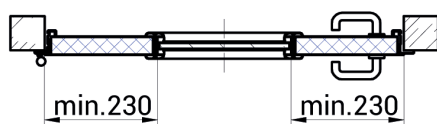

OCULUS ROND PORTES PREMIUM NON COUPE-FEU, EI30, EI60

DETAIL A

joint intumescent
(seulement portes coupe-feu)

Oculus rond

type de vitrage		
résistance au feu	type de vitrage	épaisseur [mm]
non coupe-feu	44.2 Stadip	9
EI30	Contraflam EI30 ou Metalind M-30-101	16
EI60	Contraflam EI60 ou Metalind M-60-101	25

clair du vitrage ø 350 mm
axe du vitrage à la hauteur de 1600 mm du bas du vantail
cadre du vitrage de la même couleur que la porte
oculus indémontable côté paumelles (opposé aux paumelles sur demande)