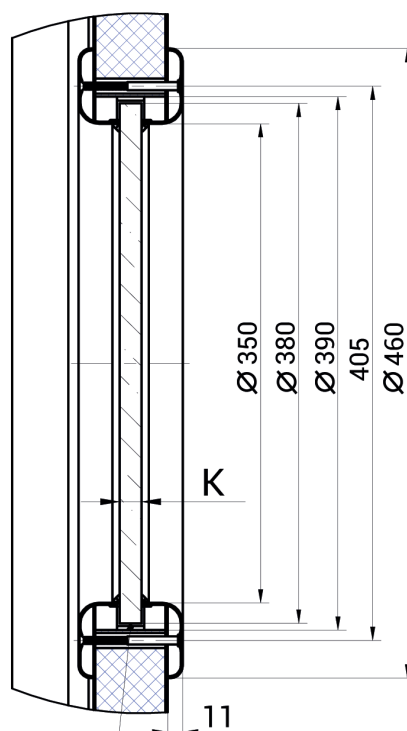

OCULUS ROND PORTES PREMIUM NON COUPE-FEU, EI30, EI60

DETAIL A

joint intumescent
(seulement portes coupe-feu)

Oculus rond

type de vitrage		
résistance au feu	type de vitrage	épaisseur [mm]
non coupe-feu	44.2 Stadip	9
EI30	Contraflam EI30 ou Metalind M-30-101	16
EI60	Contraflam EI60 ou Metalind M-60-101	25

type de vitrage		
résistance au feu	type de vitrage	épaisseur [mm]
non coupe-feu	44.2/8mm Ar/44.2	26
EI30	44.2/8mm Ar/Contraflam EI30 ou Metalind M-30-101	33
EI60	44.2/8mm Ar/ Contraflam EI60 ou Metalind M-60-101	42

clair du vitrage ø 350 mm
axe du vitrage à la hauteur de 1600 mm du bas du vantail
cadre du vitrage de la même couleur que la porte
oculus indémontable côté paumelles (opposé aux paumelles sur demande)