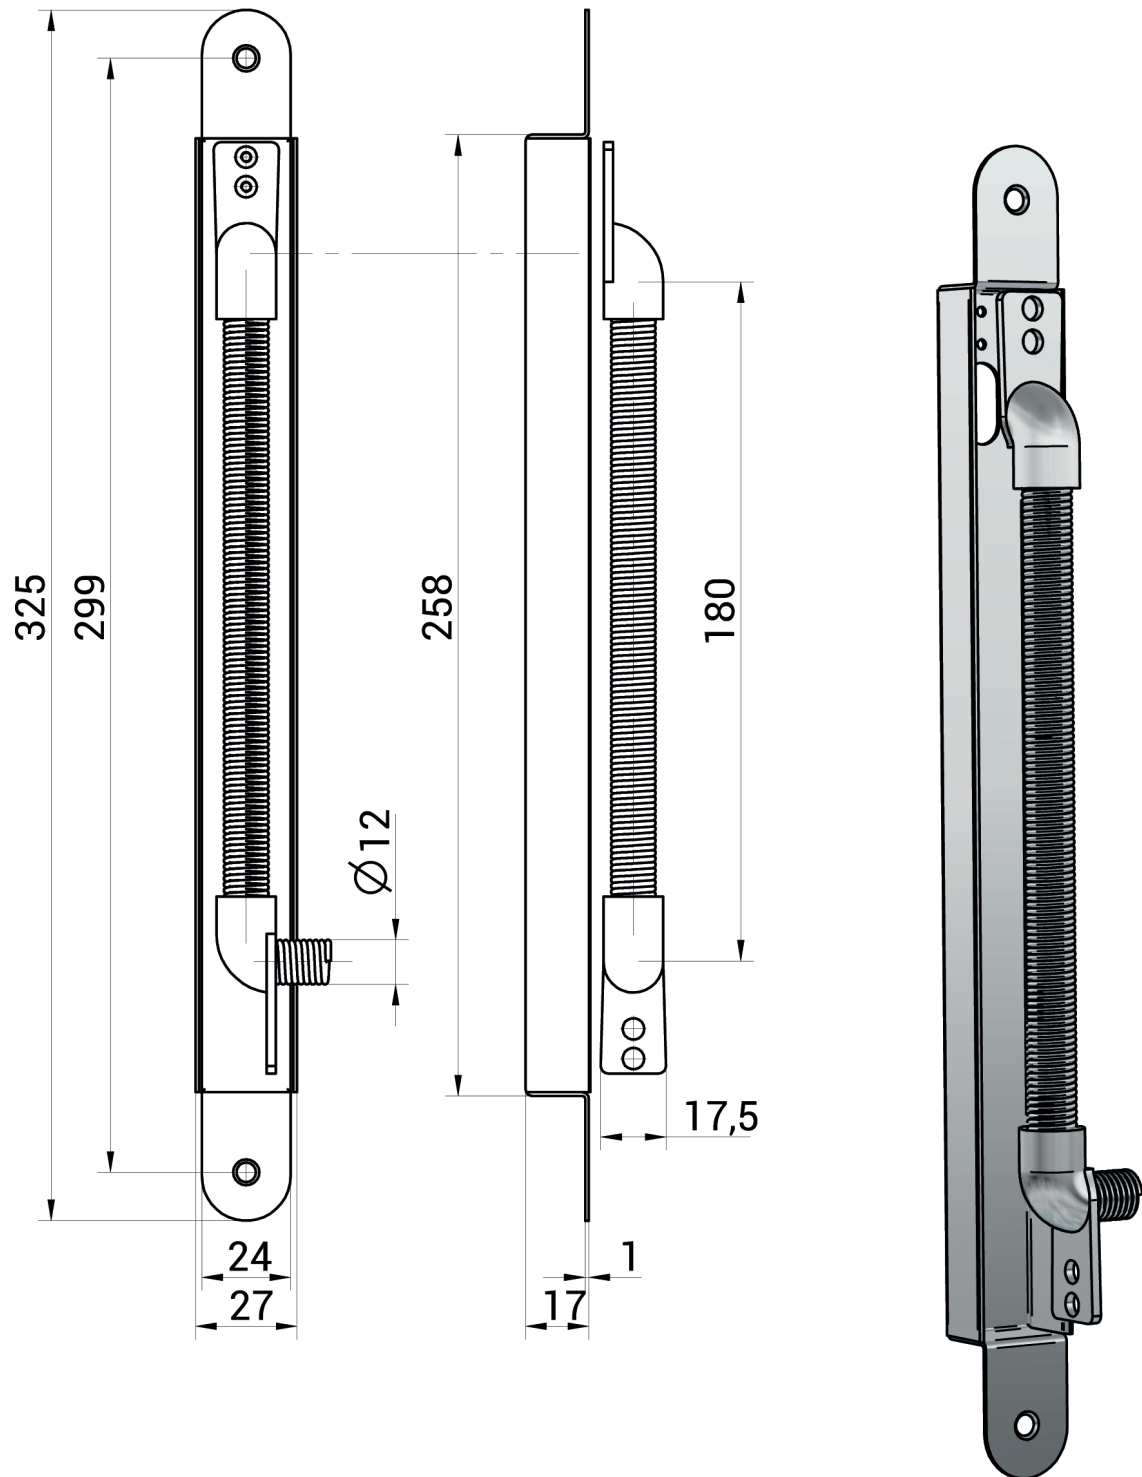

PASSE-CABLE ABLOY EA 28 PREMIUM

diamètre maximal du câble : 7,5 mm

passé-câble EA280 – l'angle d'ouverture au dessous de 120°

option : passé câble EA281 - l'angle d'ouverture au dessus de 120°