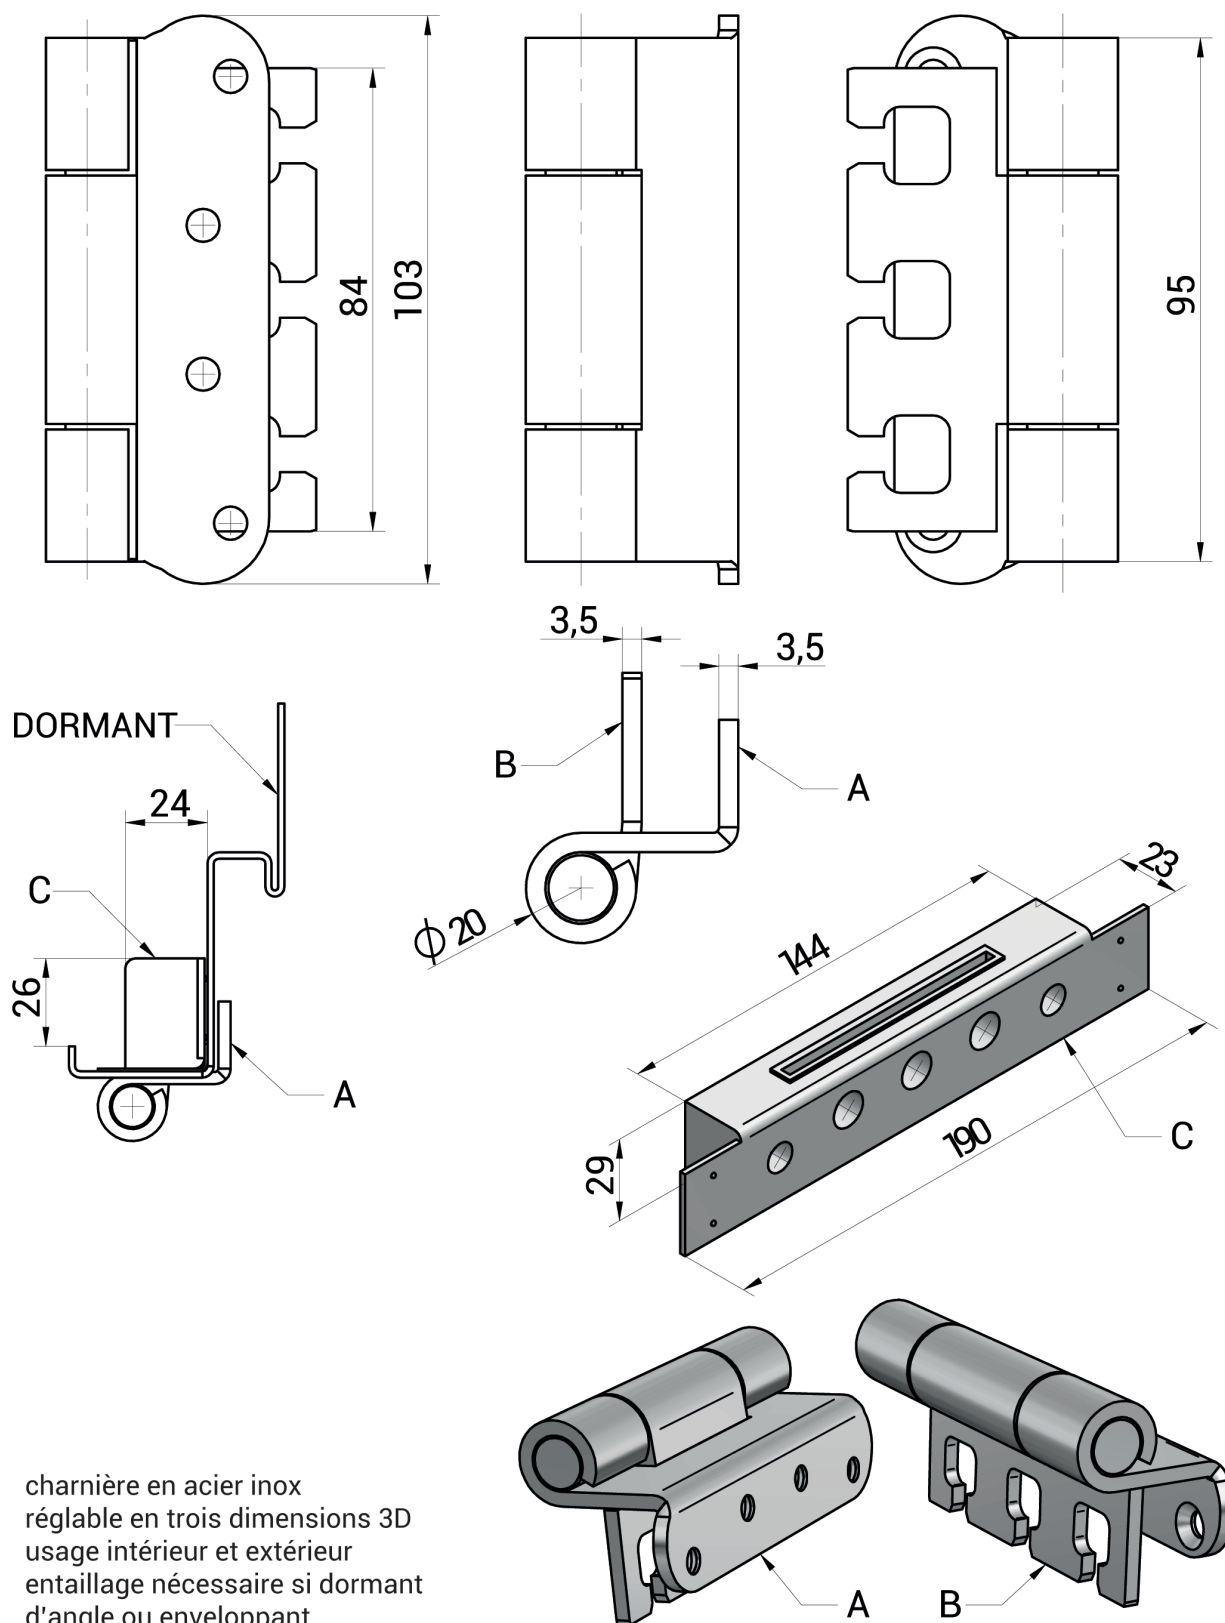

CHARNIERE 3D EN ACIER INOX - 3D/100 PORTES PREMIUM NON COUPE-FEU, EI30, EI60

charnière en acier inox
réglable en trois dimensions 3D
usage intérieur et extérieur
entaillage nécessaire si dormant
d'angle ou enveloppant