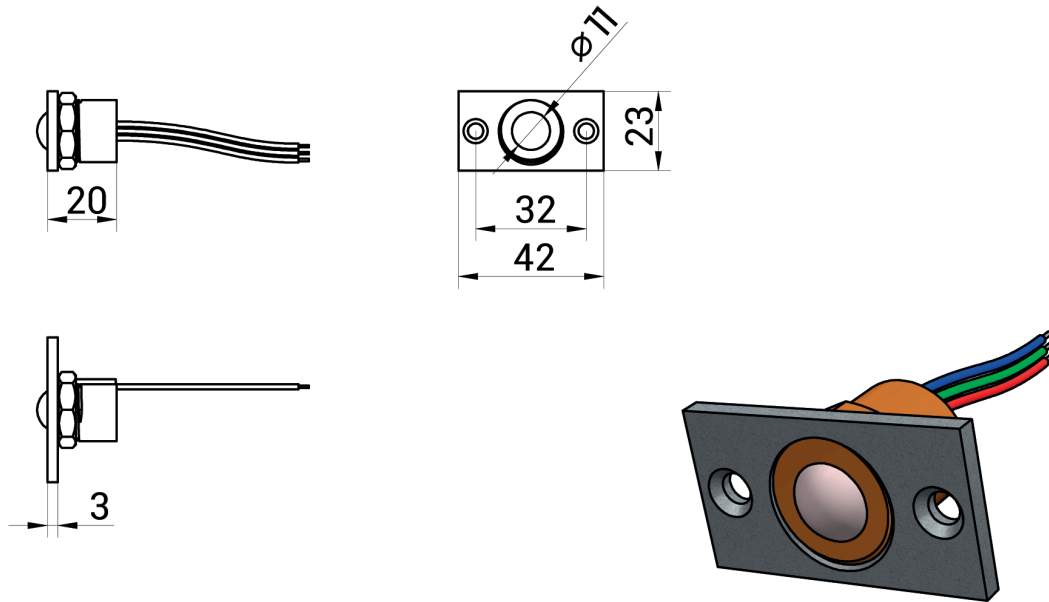

CONTACT DE POSITION EFF EFF 10405 - (PORTES COUPE-FEU) PREMIUM

Contact de position standard mc240
(portes non coupe-feu)