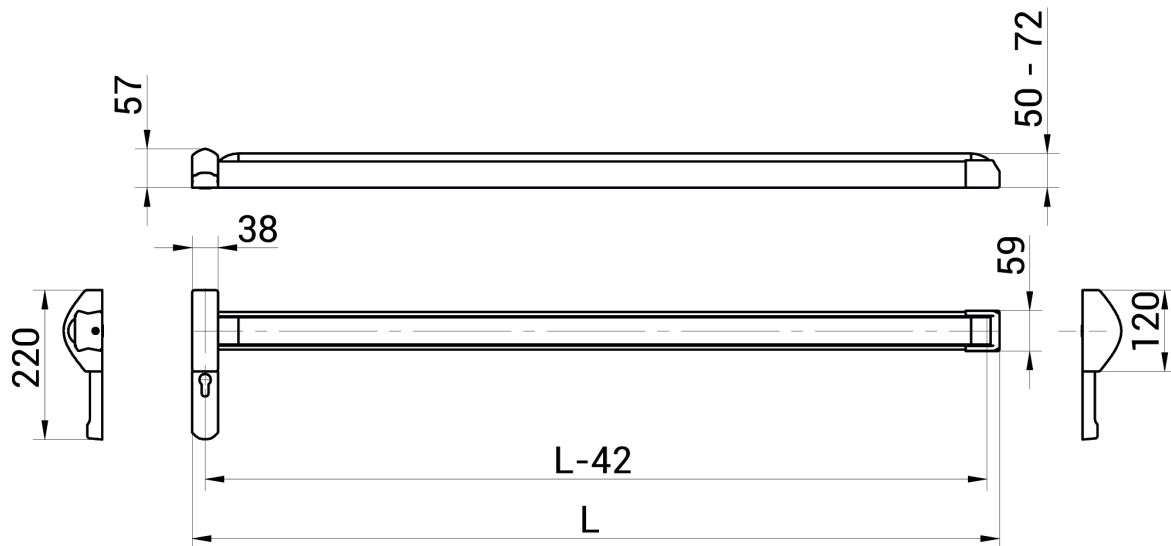

PUSHBAR PREMIUM

en option

pushbar compatible avec une serrure encastrée
capot : noir
barre de poussée : rouge ou grise, autres couleurs à la demande
carré de 9 mm
conforme au PV feu