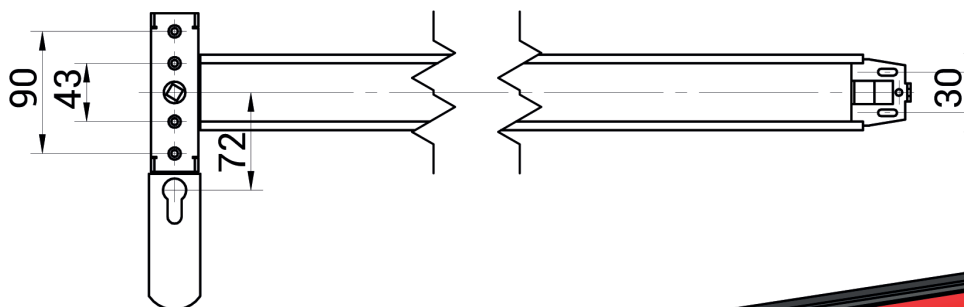

PUSHBAR PREMIUM

en option

pushbar compatible avec une serrure encastrée
capot : noir
barre de poussée : rouge ou grise, autres couleurs à la demande
carré de 9 mm
conforme au PV feu