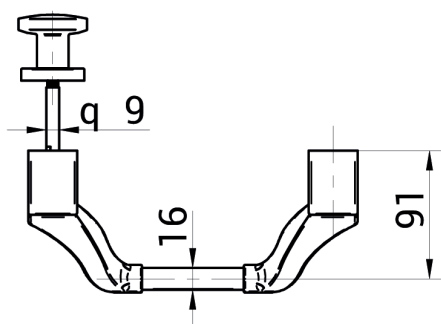

BARRE ANTIPANIQUE EPN 900 EN ACIER INOX OU ALUMINIUM PREMIUM BOUTON FIXE SUR PLAQUE EN ACIER INOX OU ALUMINIUM PREMIUM

barre antipanique compatible avec une serrure encastrée
 finition en inox ou en aluminium
 cylindre traversant
 manoeuvre extérieur par bouton fixe
 disponible sans trou de cylindre
 conforme au PV feu