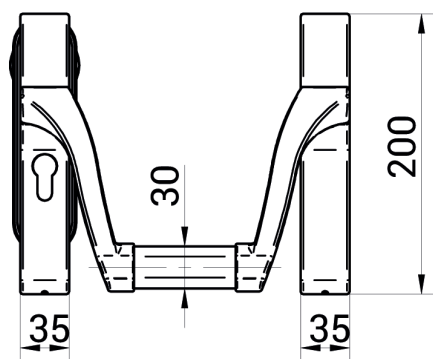

BARRE ANTIPANIQUE EPN 900 EN ACIER INOX OU ALUMINIUM PREMIUM BOUTON FIXE SUR PLAQUE EN ACIER INOX OU ALUMINIUM PREMIUM

barre antipanique compatible avec une serrure encastrée
 finition en inox ou en aluminium
 cylindre traversant
 manoeuvre extérieur par bouton fixe
 disponible sans trou de cylindre
 conforme au PV feu