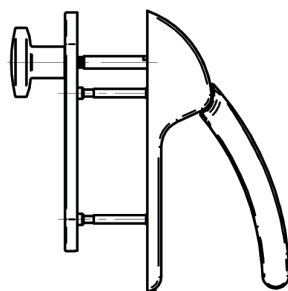

BARRE ANTIPANIQUE EPN 900 EN ACIER INOX OU ALUMINIUM PREMIUM BOUTON FIXE SUR PLAQUE EN ACIER INOX OU ALUMINIUM PREMIUM

barre antipanique compatible avec une serrure encastrée
 finition en inox ou en aluminium
 cylindre traversant
 manoeuvre extérieur par bouton fixe
 disponible sans trou de cylindre
 conforme au PV feu