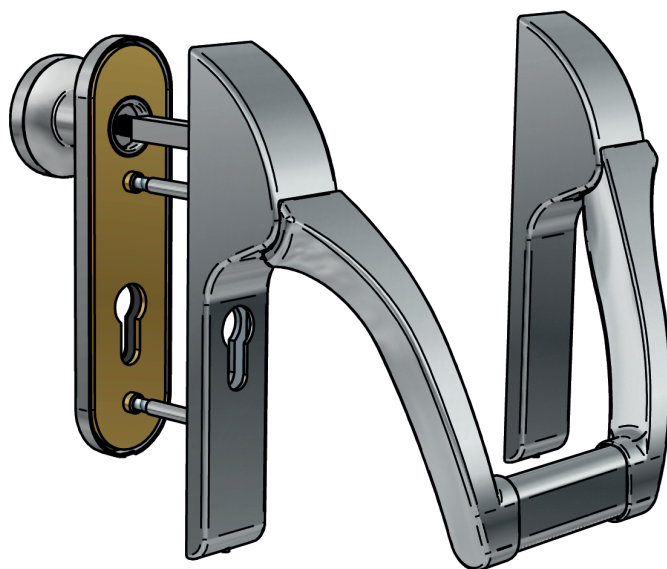

BARRE ANTIPANIQUE EPN 900 EN ACIER INOX OU ALUMINIUM PREMIUM BOUTON FIXE SUR PLAQUE EN ACIER INOX OU ALUMINIUM PREMIUM

barre antipanique compatible avec une serrure encastrée
 finition en inox ou en aluminium
 cylindre traversant
 manoeuvre extérieur par bouton fixe
 disponible sans trou de cylindre
 conforme au PV feu