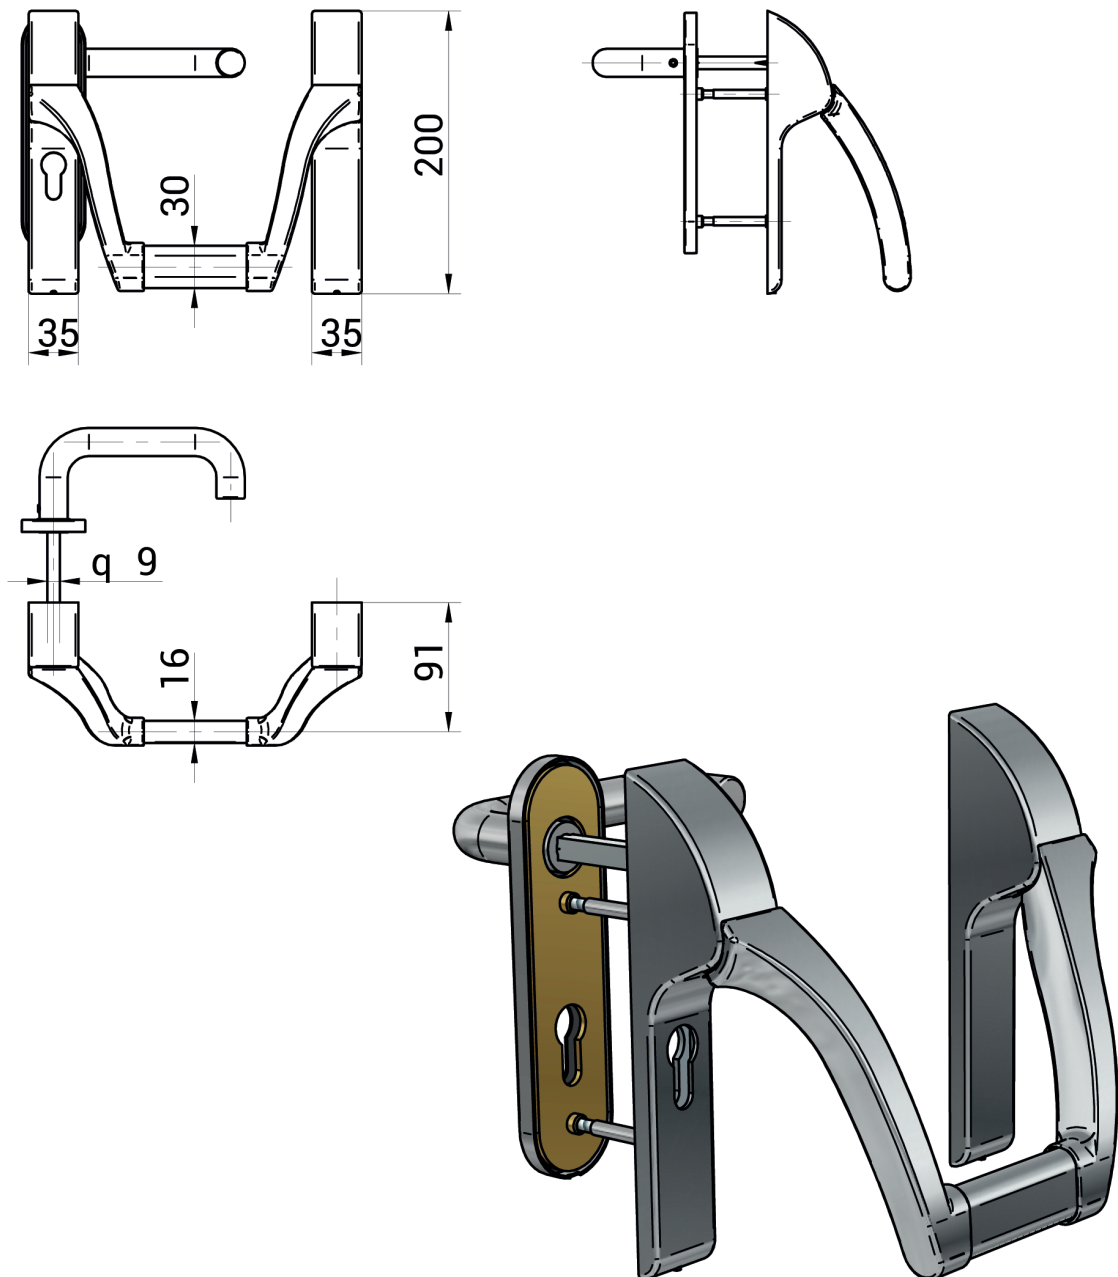

## BARRE ANTIPANIQUE EPN 900 EN ACIER INOX OU ALUMINIUM PREMIUM POIGNEE SUR PLAQUE EN ACIER INOX OU ALUMINIUM PREMIUM

barre antipanique compatible avec une serrure encastrée  
 finition en inox ou en aluminium  
 cylindre traversant  
 manoeuvre extérieur par béquille  
 disponible sans trou de cylindre  
 conforme au PV feu