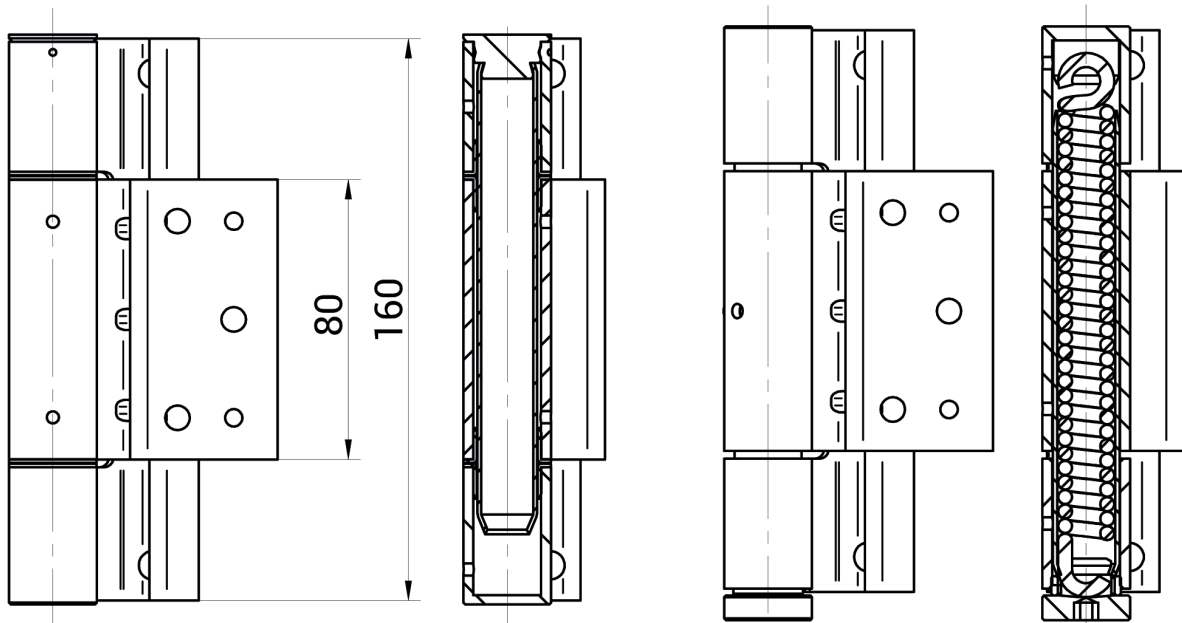

CHARNIERE SOUDEE STANDARD, CHARNIERE SOUDEE STANDARD AVEC UN RESSORT PORTES PREMIUM, NON COUPE-FEU, EI30, EI60

charnières en acier thermolaquées (standard)
non réglable (attention si sol fini non posé)
usage intérieur et extérieur
une charnière à ressort par vantail