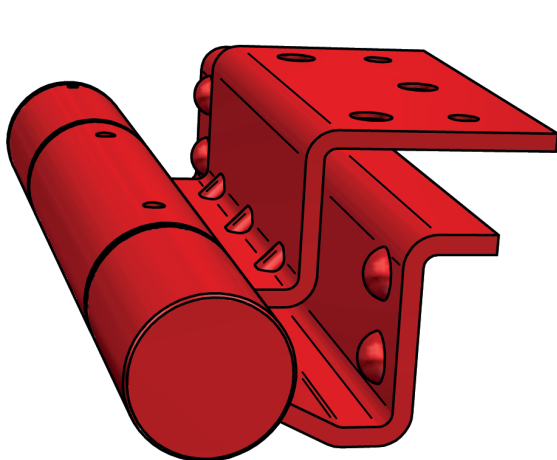

CHARNIERE SOUDEE STANDARD, CHARNIERE SOUDEE STANDARD AVEC UN RESSORT PORTES PREMIUM, NON COUPE-FEU, EI30, EI60

charnières en acier thermolaquées (standard)
non réglable (attention si sol fini non posé)
usage intérieur et extérieur
une charnière à ressort par vantail