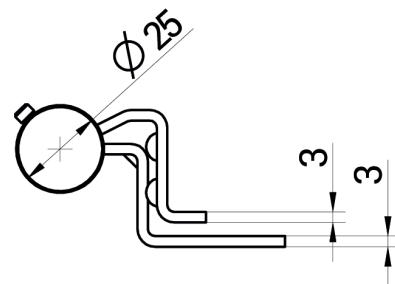

CHARNIERE SOUDEE STANDARD, CHARNIERE SOUDEE STANDARD AVEC UN RESSORT PORTES PREMIUM, NON COUPE-FEU, EI30, EI60

charnières en acier thermolaquées (standard)
non réglable (attention si sol fini non posé)
usage intérieur et extérieur
une charnière à ressort par vantail