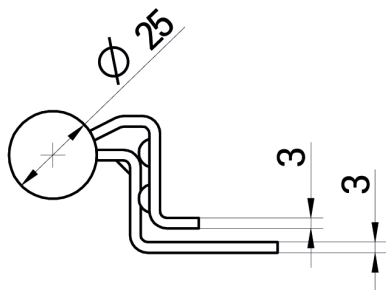

CHARNIERE SOUDEE STANDARD, CHARNIERE SOUDEE STANDARD AVEC UN RESSORT PORTES PREMIUM, NON COUPE-FEU, EI30, EI60

charnières en acier thermolaquées (standard)
non réglable (attention si sol fini non posé)
usage intérieur et extérieur
une charnière à ressort par vantail