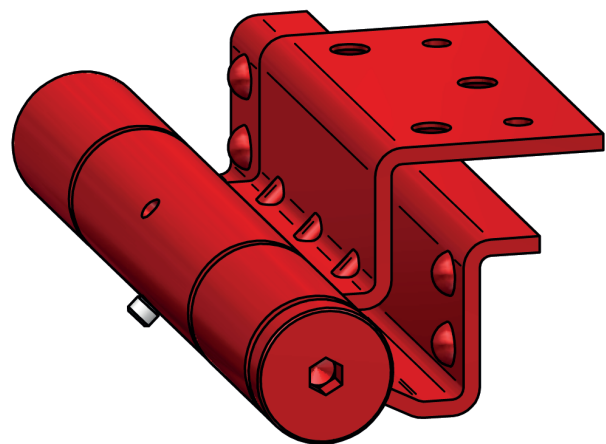

CHARNIERE SOUDEE STANDARD, CHARNIERE SOUDEE STANDARD AVEC UN RESSORT PORTES PREMIUM, NON COUPE-FEU, EI30, EI60

charnières en acier thermolaquées (standard)
non réglable (attention si sol fini non posé)
usage intérieur et extérieur
une charnière à ressort par vantail