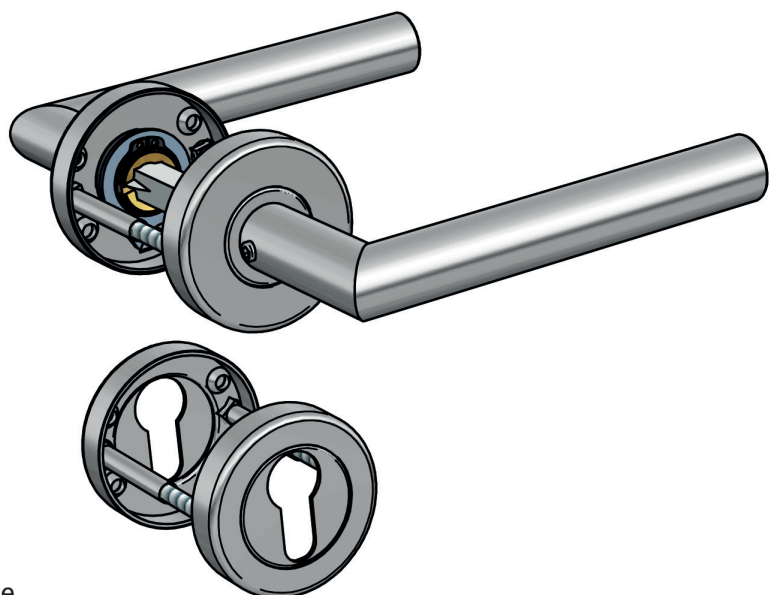

DOUBLE BEQUILLE SUR ROSACE EN ACIER INOX KLS 004 PREMIUM

carré de 9 mm
fixation invisible
disponible sans trou de cylindre