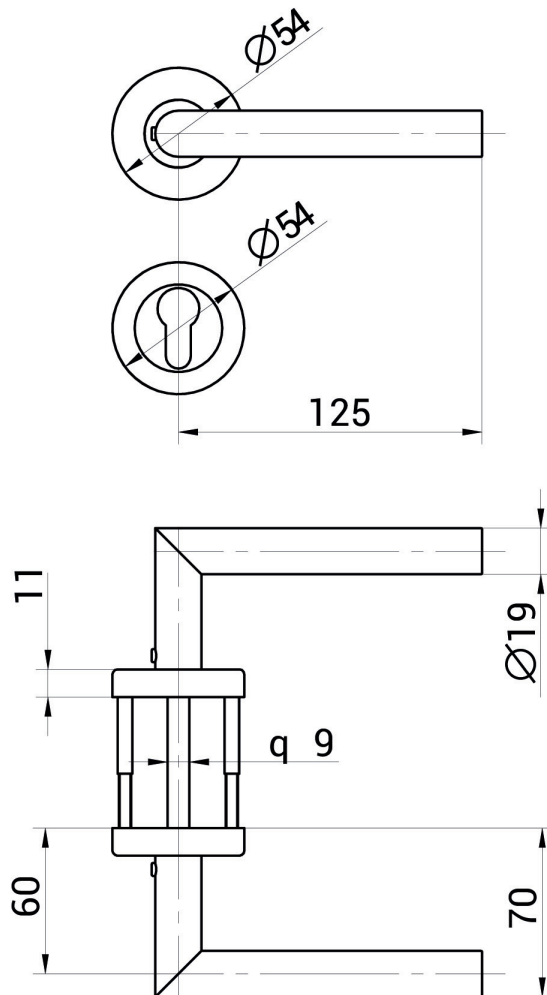

DOUBLE BEQUILLE SUR ROSACE EN ACIER INOX KLS 004 PREMIUM

carré de 9 mm
fixation invisible
disponible sans trou de cylindre