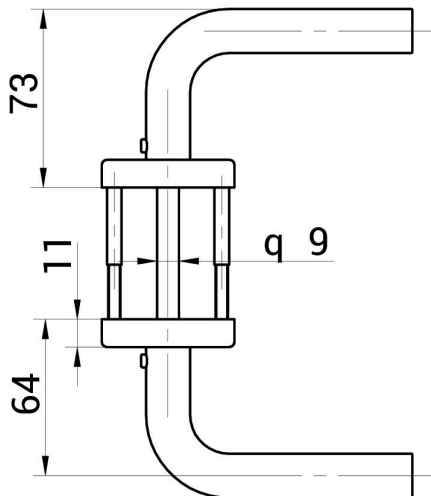

DOUBLE BEQUILLE SUR ROSACE EN ACIER INOX KLS 002 PREMIUM

carré de 9 mm
fixation invisible
disponible sans trou de cylindre