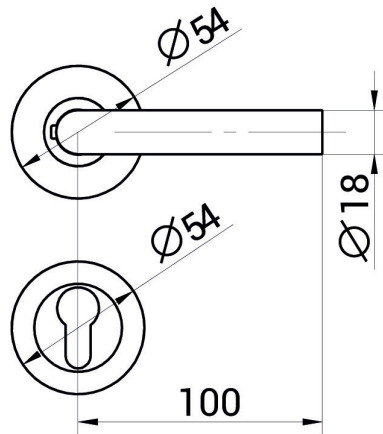

DOUBLE BEQUILLE SUR ROSACE EN ACIER INOX KLS 002 PREMIUM

carré de 9 mm
fixation invisible
disponible sans trou de cylindre