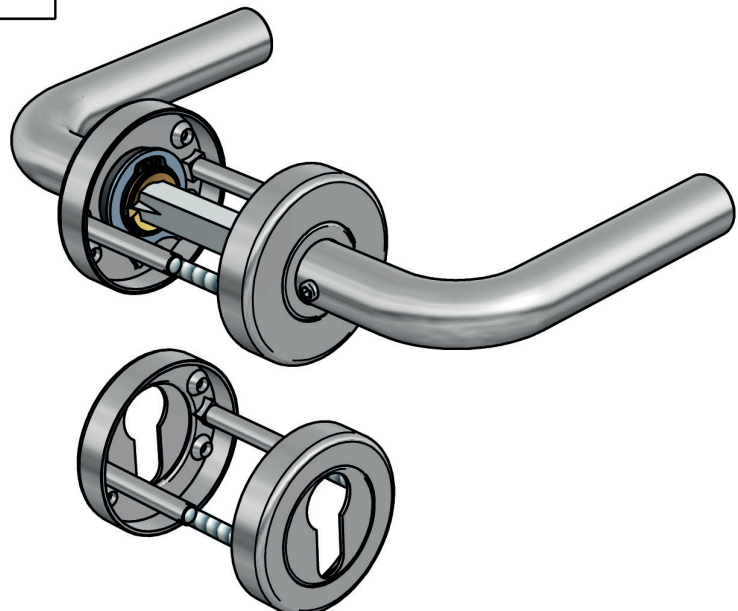

DOUBLE BEQUILLE SUR ROSACE EN ACIER INOX KLS 002 PREMIUM

carré de 9 mm
fixation invisible
disponible sans trou de cylindre