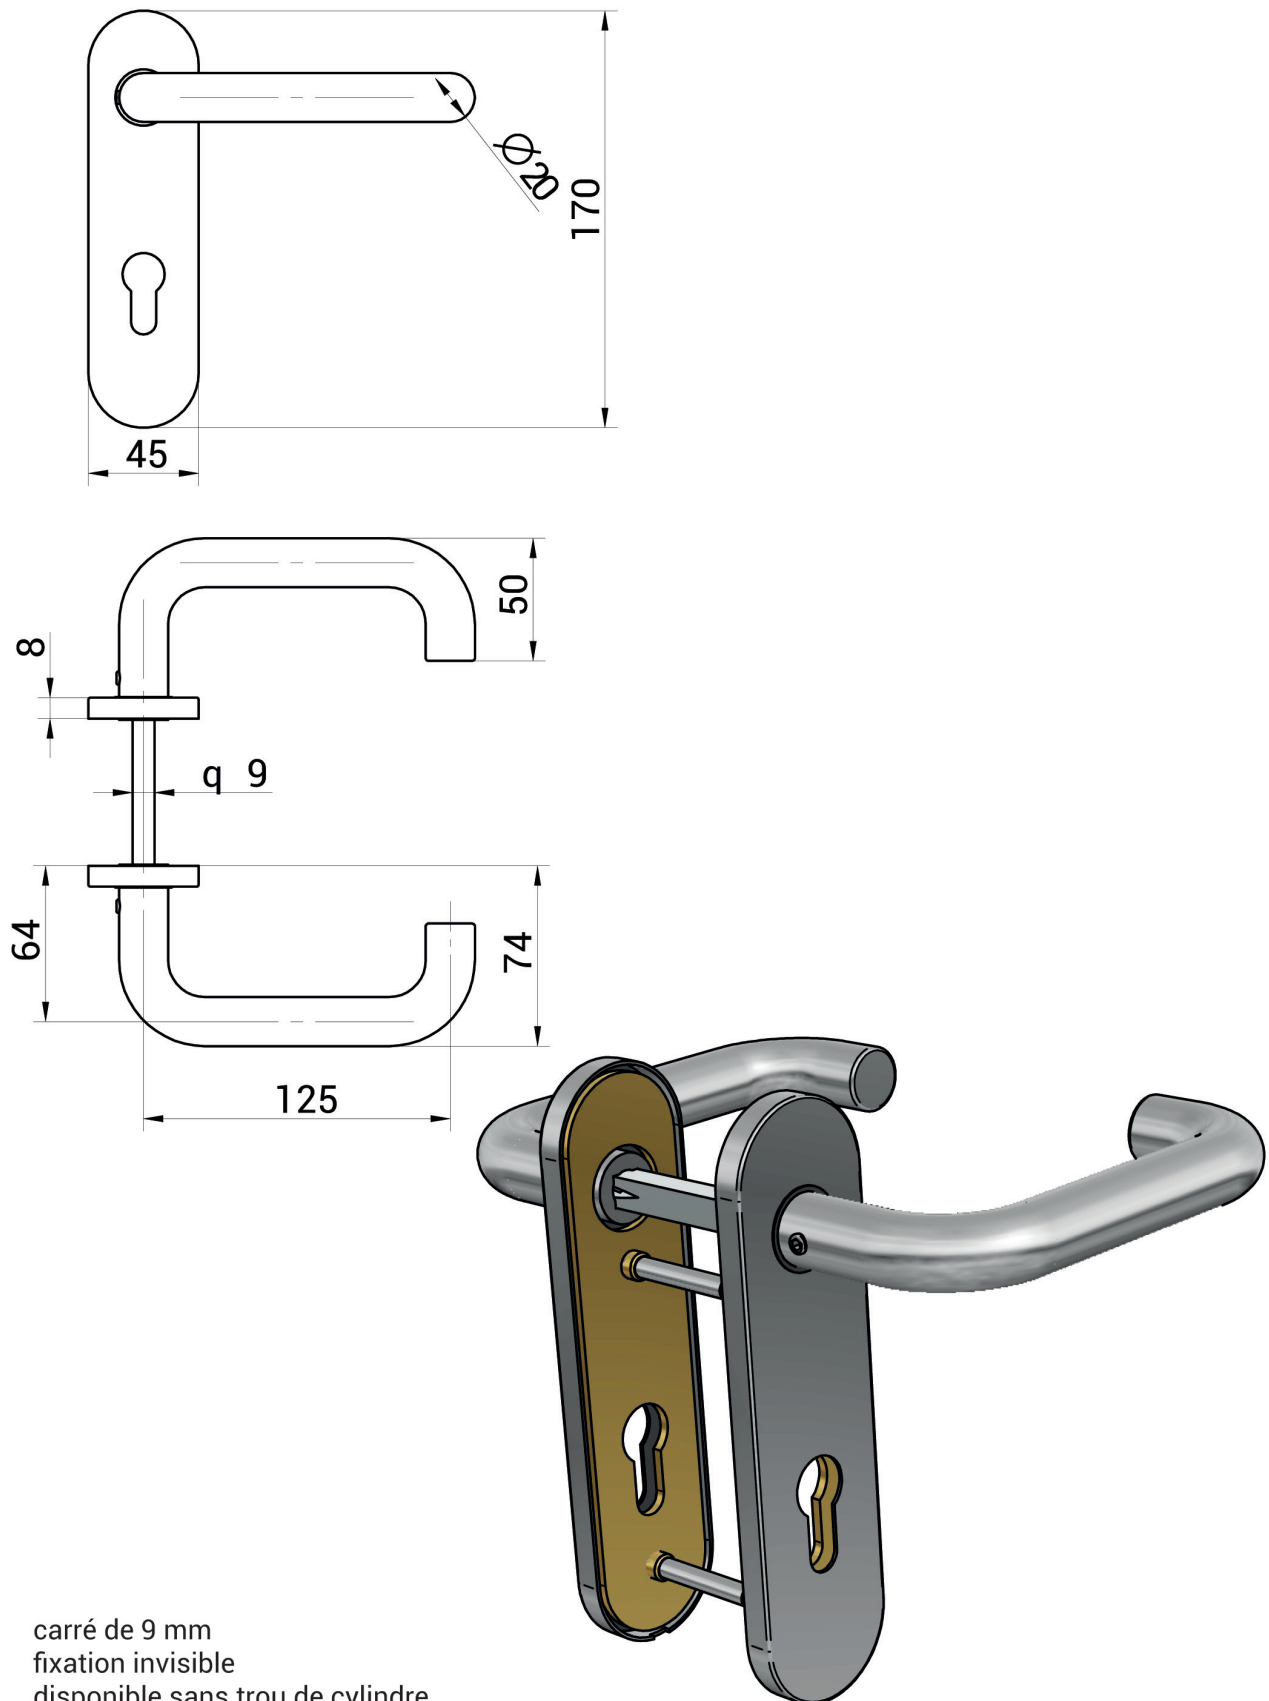

DOUBLE BEQUILLE PREMIUM SUR PLAQUE EN ACIER INOX KLT 001

carré de 9 mm
fixation invisible
disponible sans trou de cylindre