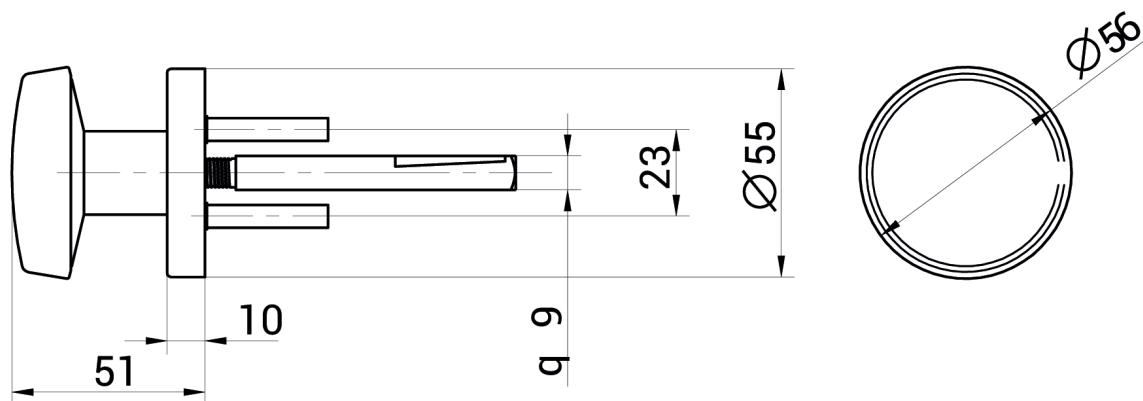

## BOUTON FIXE PREMIUM SUR ROSACE EN PVC NOIR

couleur standard noire ou grise  
autres couleurs à la demande  
carré de 9 mm  
fixation invisible