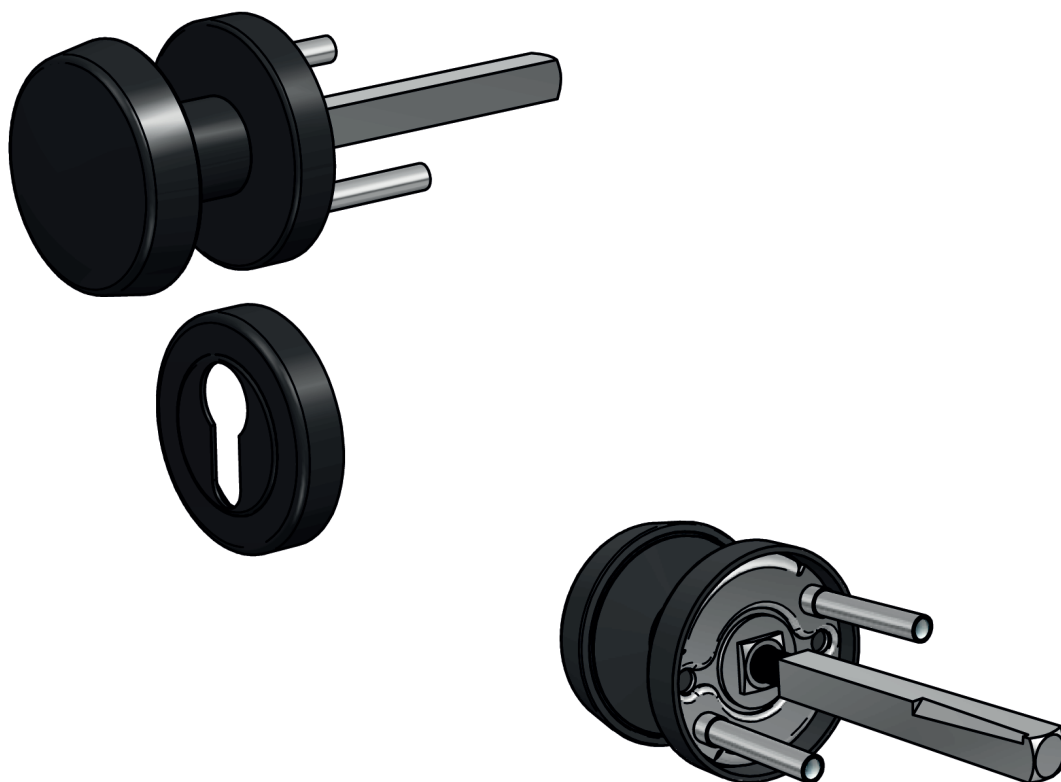

## BOUTON FIXE PREMIUM SUR ROSACE EN PVC NOIR

couleur standard noire ou grise  
autres couleurs à la demande  
carré de 9 mm  
fixation invisible