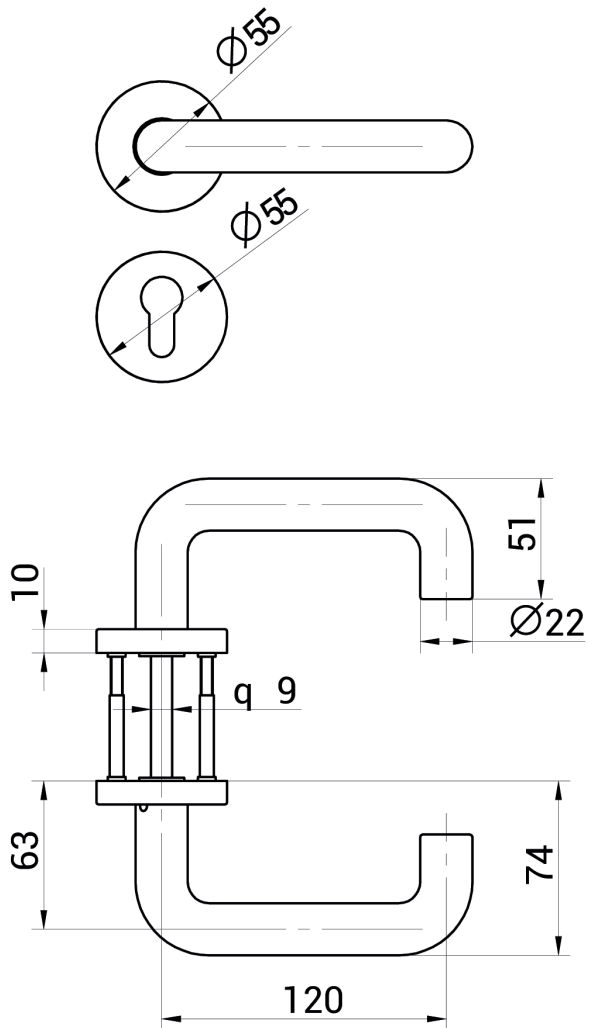

## BEQUILLE PREMIUM SUR ROSACE EN PVC NOIR

couleur standard noire ou grise  
autres couleurs à la demande  
carré de 9 mm  
fixation invisible  
disponible sans trou de cylindre