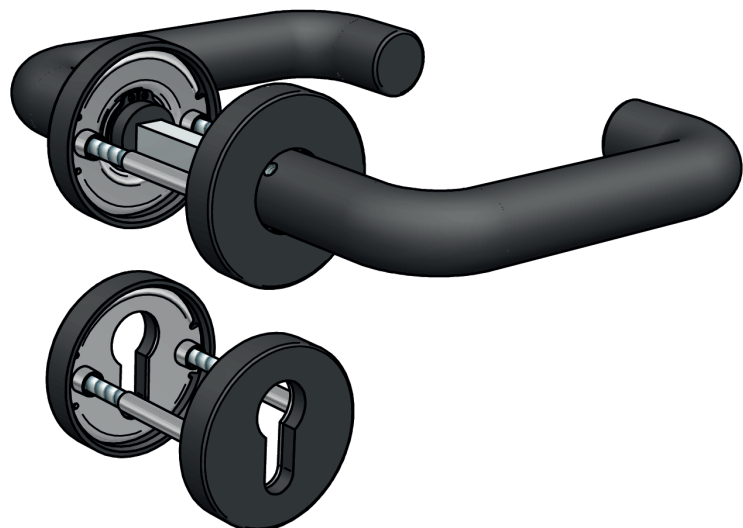

## BEQUILLE PREMIUM SUR ROSACE EN PVC NOIR

couleur standard noire ou grise  
autres couleurs à la demande  
carré de 9 mm  
fixation invisible  
disponible sans trou de cylindre