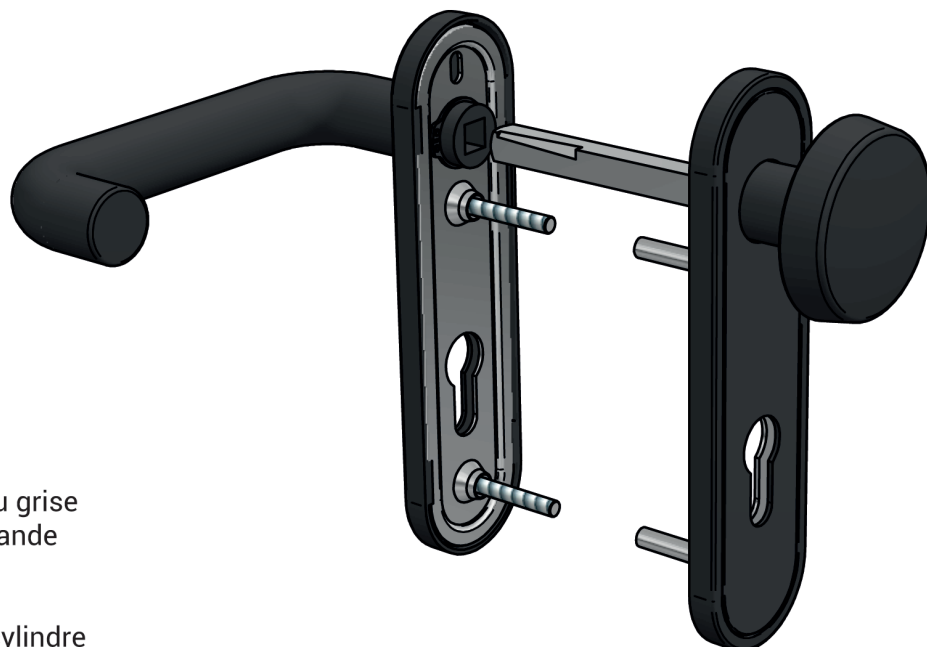

## BOUTON FIXE SUR PLAQUE EN PVC NOIR PREMIUM

couleur standard noire ou grise  
autres couleurs à la demande  
carré de 9 mm  
fixation invisible  
disponible sans trou de cylindre