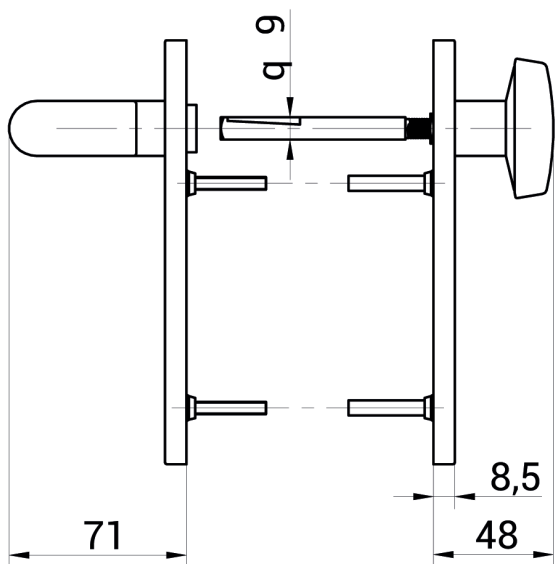

## BOUTON FIXE SUR PLAQUE EN PVC NOIR PREMIUM

couleur standard noire ou grise  
autres couleurs à la demande  
carré de 9 mm  
fixation invisible  
disponible sans trou de cylindre