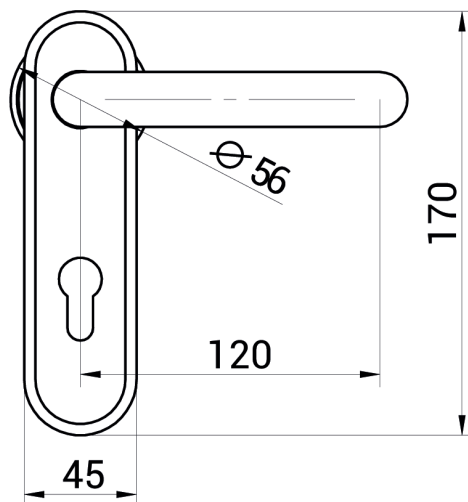

## BOUTON FIXE SUR PLAQUE EN PVC NOIR PREMIUM

couleur standard noire ou grise  
autres couleurs à la demande  
carré de 9 mm  
fixation invisible  
disponible sans trou de cylindre