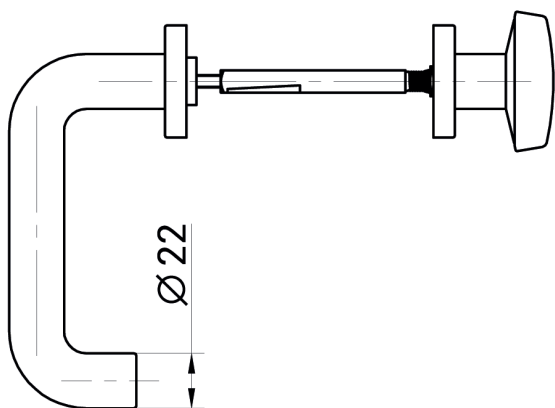

## BOUTON FIXE SUR PLAQUE EN PVC NOIR PREMIUM

couleur standard noire ou grise  
autres couleurs à la demande  
carré de 9 mm  
fixation invisible  
disponible sans trou de cylindre